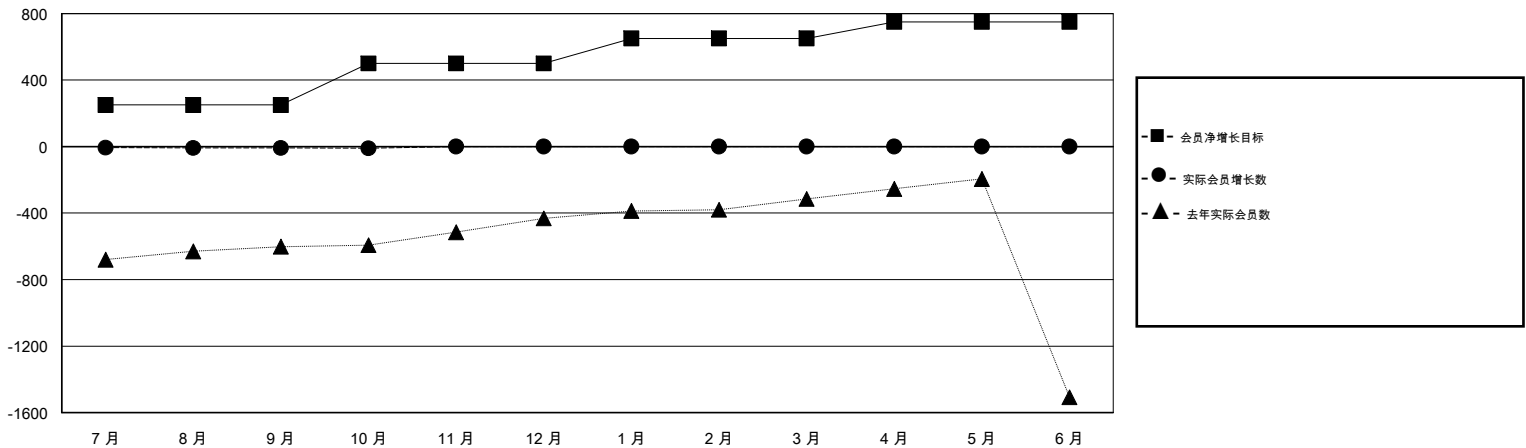

MONTHLY MEMBERSHIP PROGRESS REPORT

District 387

Results as of: 10/31/2018

GMT: ZIYU LIN

地点 CHINA

GMT宪章区

分会			
成果 2018-2019			
季	新分会目标	新会	会员流失的分会
7月/8月/9月	0	0	8
10月/11月/12月	0	0	0
1月/2月/3月	0	0	0
4月/5月/6月	0	0	0

位会员@每位须缴			
成果 2018-2019			
季	会员净增长目标	实际会员增长数	实际退会会员 (包括转会)
7月/8月/9月	250	20	15
10月/11月/12月	250	4	4
1月/2月/3月	150	0	0
4月/5月/6月	100	0	0

目标与实际新会累积

目标和实际会员累积

已取消的分会: 8

7 CLUBS OF 93 增添1位或以上的新会员

性别分布

男 1,124 (61.56%)
 女 702 (38.44%)
 年度女性会员百分比目标: 0%