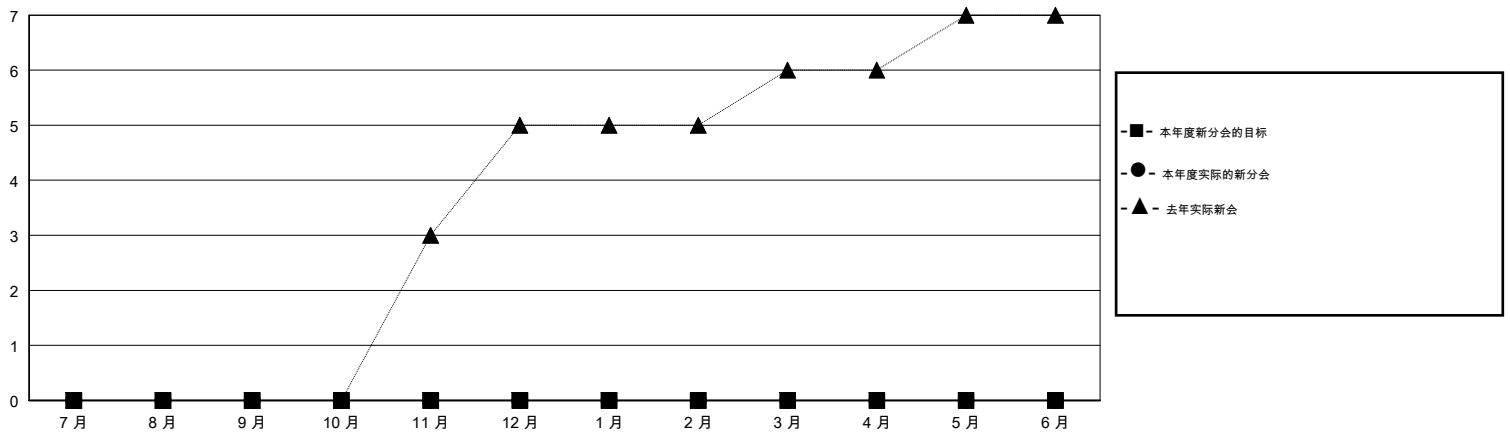

MONTHLY MEMBERSHIP PROGRESS REPORT

District 387

Results as of: 10/31/2018

GMT: ZIYU LIN

地点 CHINA

GMT宪章区

分会			
成果 2018-2019			
季	新分会目标	新会	会员流失的分会
7月/8月/9月	0	0	8
10月/11月/12月	0	0	0
1月/2月/3月	0	0	0
4月/5月/6月	0	0	0

位会员@每位须缴			
成果 2018-2019			
季	会员净增长目标	实际会员增长数	实际退会会员 (包括转会)
7月/8月/9月	250	20	15
10月/11月/12月	250	4	4
1月/2月/3月	150	0	0
4月/5月/6月	100	0	0

目标与实际新会累积

目标和实际会员累积

已取消的分会: 8

7 CLUBS OF 93 增添1位或以上的新会员

性别分布

男 1,124 (61.56%)
 女 702 (38.44%)
 年度女性会员百分比目标: 0%